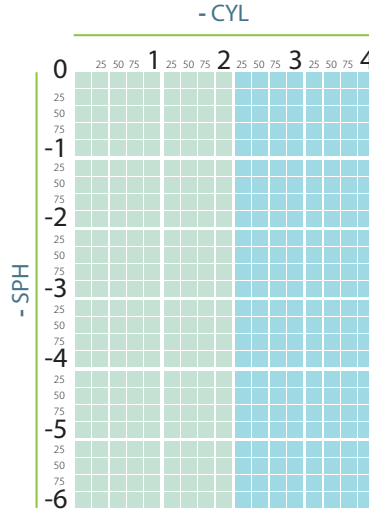

Index	1.56
Hammadde	NV - 55F
Sph / Asp	ASP
İnceltme Oranı	%30
Abbe	36.8
Geçirgenlik (%)	95

Çap	65 - 70 mm
AR Kaplama	SHMC
AR Rengi	Yeşil
EMI	Var
UV (nm)	420

Not: Çap bilgisi için lütfen müşteri temsilcimiz ile görüşünüz

- Aspheric dizayn, 65/70 mm çap, **daha hafif ve % 30 daha ince.**
- SHMC (**Super Hydrophobic Hard Multi Coated**) cam yüzeyinde meydana gelen yansımaları ortadan kaldırarak ışık geçirgenliğinin artmasını sağlar. Buna bağlı olarak kullanıcıların görüş kalitesini yükseltir. **Hydrophobic** Katmanı sayesinde su damlaları ve kirler üzerine yapışmaz, parmak izi bırakmaz, zor kirlenir. **Anti-Statik** özelliği sayesinde cam yüzeyinde kir, leke ve toz oluşumunu engeller, **kolay temizlenir. Çizilmelere karşı ekstra direnç sağlar**
- EMI (**Elektro Magnetic Interference**) Katmanı sayesinde bilgisayar monitörleri, cep telefonları ve Tv ekranlarından yayılan zararlı elektro manyetik dalgaları filtre eder.
- **Özel BLUE CUT** teknolojisi sayesinde Tv, bilgisayar, tablet ve cep telefonu gibi elektronik cihazlardan gelen **mavi ışığın gözü en çok yoran kısmını filtre eder.**
- Maximum **UV koruma** sağlar.