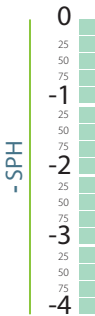

- Sferik dizayn, 75 mm çap, Fotokromik + Polarize + Ayna Kaplama
- Ürün driving fotokromik polarize üzerine ayna kaplamalıdır
- Polarize özelliği, herhangi bir yüzeyden (deniz, asfalt, kar vs.) yansıyıp gözümüze ulaşan ışınları filtre eder. Böylece yansımaları ortadan kaldırır ve daha konforlu bir görme sağlar
- Özel fotokromik molekül yapısı ile hızlı koyulaşma ve açılma
- Araç sürücüleri için idealdir
- Kontrast artırıcı etkisi vardır
- Maximum UV koruma sağlar.
- Ürün stoklarda sadece sferik ve (-) konkav numaralarda mevcuttur.