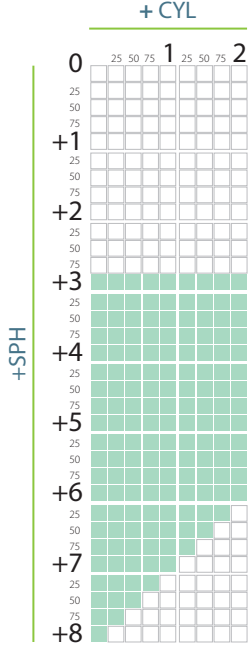

Stok Grubu

1.50 ORGANİK
55 mm SPH

Teknik Özellikler

İndex	1.50
Hammadde	CR-39
Sph / Asp	SPH
İnceltme Oranı	%30
Abbe	58
Geçirgenlik (%)	98

Çap	55 mm
AR Kaplama	Yok
AR Rengi	-
EMI	-
UV (nm)	340

Not: Çap bilgisi için lütfen müşteri temsilcimiz ile görüşünüz