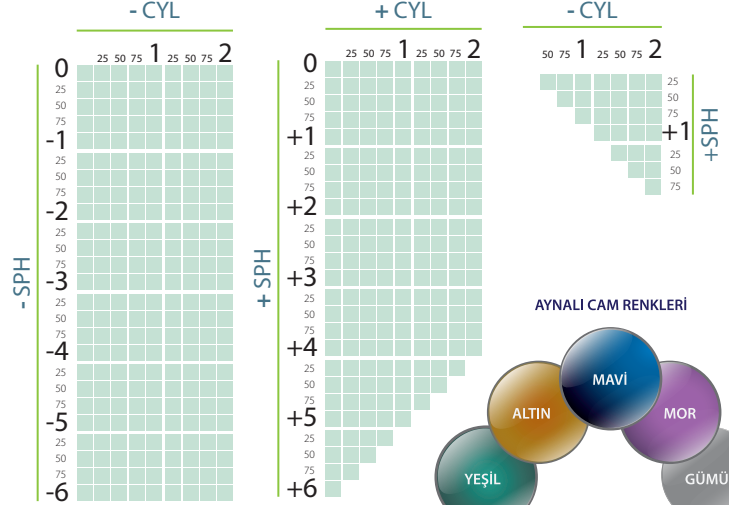

● Aynalı renkler sadece eksi (-) numaralarda stok olarak bulunmaktadır.

AYNALI CAM RENKLERİ