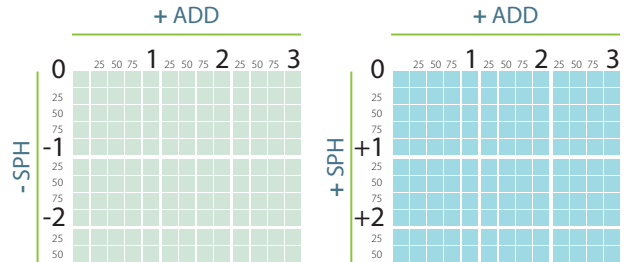

Frequency BLUE CUT

1.56 STOK MULTIFOCAL ASP SHMC

Not: Çap bilgisi için lütfen müşteri temsilcimiz ile görüşünüz

İndex	1.56	Çap	70 - 75 mm
Hammadde	NK - 55F	AR Kaplama	Yeşil
Sph / Asp	ASPH	SHMC	Evet
İnceltme Oranı	%35	EMI	Var
Abbe	36.8	UV (nm)	420
Geçirgenlik (%)	96		

- 1.56 İndeks ve Aspheric dizayn.
- SHMC (Super Hydrophobic Coated) Katmanı sayesinde su damlaları ve kirler üzerine yapışmaz, parmak izi bırakmaz ve kolay temizlenir.
- EMI (Elektro Manyetik Interference) Katmanı sayesinde bilgisayar monitörleri ve Tv ekranlarından yayılan zararlı elektro manyetik dalgaları filtre eder.
- Özel BLUE CUT teknolojisi ile Tv, bilgisayar, tablet ve cep telefonu gibi elektronik cihazlardan gelen mavi ışığın fazlasını filtre eder.
- Maximum UV koruma sağlar.
- Montaj yüksekliği minimum 16mm.
- Uzak numara ve adisyon değerleri aynı olduğunda çift cam bedelidir.
- Sağ-Sol uzak cam numaraları veya adisyonları farklı olduğunda camlar sağ ve sol cam değerlerine göre iki çift olarak gönderilir ve fiyatlandırılır.