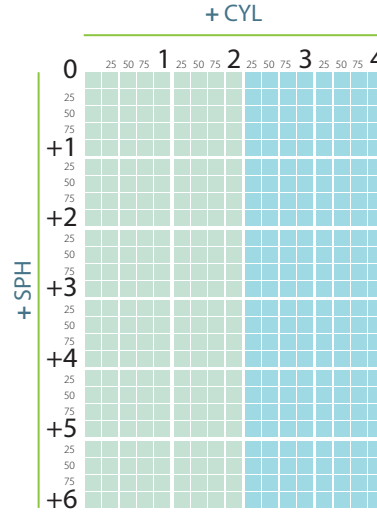

Index	1.56
Hammadde	NV - 55F
Sph / Asp	ASP
İnceltme Oranı	%30
Abbe	36.8
Geçirgenlik (%)	95

Çap	65 - 70 mm
AR Kaplama	SHMC
AR Rengi	Yeşil
EMI	Var
UV (nm)	420

Not: Çap bilgisi için lütfen müşteri temsilcimiz ile görüşünüz

- Aspheric dizayn, 65/70 mm çap, **daha hafif ve % 30 daha ince.**
- SHMC (**Super Hydrophobic Hard Multi Coated**) cam yüzeyinde meydana gelen yansımaları ortadan kaldırarak ışık geçirgenliğinin artmasını sağlar. Buna bağlı olarak kullanıcıların görüş kalitesini yükseltir. **Hydrophobic** Katmanı sayesinde su damlaları ve kirler üzerine yapışmaz, parmak izi bırakmaz, zor kirlenir. **Anti-Statik** özelliği sayesinde cam yüzeyinde kir, leke ve toz oluşumunu engeller, **kolay temizlenir. Çizilmelere karşı ekstra direnç sağlar**
- EMI (**Elektro Magnetic Interference**) Katmanı sayesinde bilgisayar monitörleri, cep telefonları ve Tv ekranlarından yayılan zararlı elektro manyetik dalgaları filtre eder.
- **Özel BLUE CUT** teknolojisi sayesinde Tv, bilgisayar, tablet ve cep telefonu gibi elektronik cihazlardan gelen **mavi ışığın gözü en çok yoran kısmını filtre eder.**
- Maximum **UV koruma** sağlar.