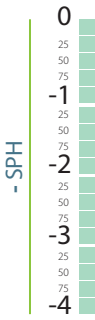

GP POLARIZE

1.50 ORGANIC GREY POLARIZE PHOTOCROMIC MIRROR SPH

Index	1.50
Hammadde	CR - 39
Sph / Asp	SPH
İnceltme Oranı	-
Abbe	58
Geçirgenlik (%)	15 - 70
Çap	75 mm
AR Kaplama	-
AR Rengi	-
EMI	-
UV (nm)	400

Not: Çap bilgisi için lütfen müşteri temsilcimiz ile görüşünüz

- Sferik dizayn, 75 mm çap, Fotokromik + Polarize + Ayna Kaplama
- Ürün fümeye fotokromik polarize üzerine ayna kaplamalıdır
- Polarize özelliği, herhangi bir yüzeyden (deniz, asfalt, kar vs.) yansıyıp gözümüze ulaşan ışınları filtre eder. Böylece yansımaları ortadan kaldırır ve daha konforlu bir görme sağlar
- Özel fotokromik molekül yapısı ile hızlı koyulaşma ve açılma
- Maximum UV koruma sağlar.

GP POLARIZE

1.50 ORGANIC DRIVING PHOTOCHROMIC MIRROR SPH

Index	1.50
Hammadde	CR - 39
Sph / Asp	SPH
İnceltme Oranı	-
Abbe	58
Geçirgenlik (%)	13 - 75
Çap	75 mm
AR Kaplama	-
AR Rengi	-
EMI	-
UV (nm)	410

- Sferik dizayn, 75 mm çap, Fotokromik + Polarize + Ayna Kaplama
- Ürün driving fotokromik polarize üzerine ayna kaplamalıdır
- Polarize özelliği, herhangi bir yüzeyden (deniz, asfalt, kar vs.) yansıyıp gözümüze ulaşan ışınları filtre eder. Böylece yansımaları ortadan kaldırır ve daha konforlu bir görme sağlar
- Özel fotokromik molekül yapısı ile hızlı koyulaşma ve açılma
- Araç sürücüleri için idealdir
- Kontrast artırıcı etkisi vardır
- Maximum UV koruma sağlar.
- Ürün stoklarda sadece sferik ve (-) konkav numaralarda mevcuttur.