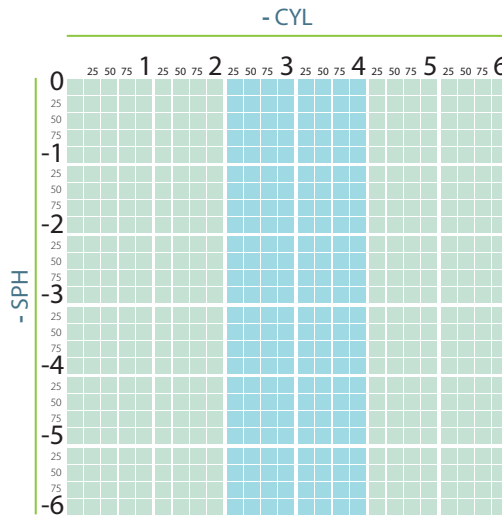

## 1.56 PHOTOCROMIC GREY SPH HMC

- Spheric dizayn, 65/70 mm çap, daha hafif ve % 30 daha ince.
- HMC (Hard Multi Coated) özelliği sayesinde cam yüzeyinde meydana gelen yansımaları ortadan kaldırarak ışık geçirgenliğinin artmasına neden olur. Buna bağlı olarak kullanıcıların görüş kalitesini yükseltir. Kir, leke, toz, oluşumunu azaltır.
- EMI (Elektro Manyetik Interference) Katmanı sayesinde bilgisayar monitörleri, Tv ekranları ve cep telefonlarından yayılan zararlı elektro manyetik dalgaları filtre eder.
- Özel Photochromic molekül yapısı ve hızlı koyulaşma ve açılma.
- Maximum UV koruma sağlar.