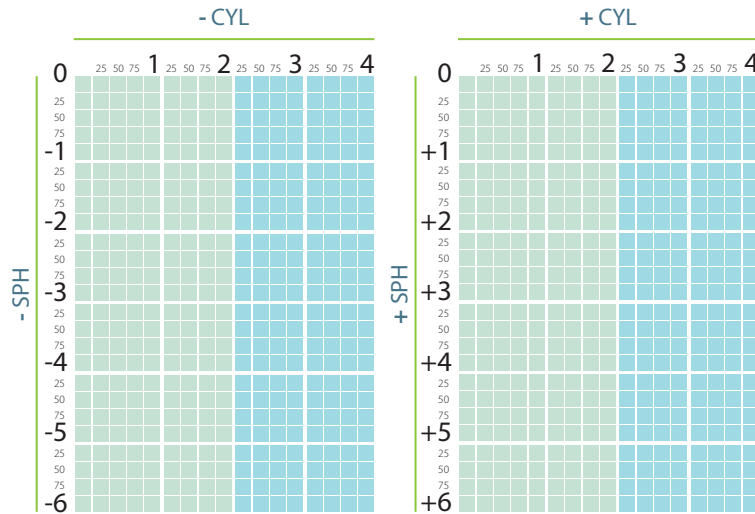

İndex	1.58
Hammadde	NK - 55F
Sph / Asp	ASP
İnceltme Oranı	%35
Abbe	36
Geçirgenlik (%)	96
Çap	65 - 70 mm
AR Kaplama	SHMC
AR Rengi	Yeşil
EMI	Var
UV (nm)	420

Not: Çap bilgisi için lütfen müşteri temsilcimiz ile görüşünüz

- Aspheric dizayn, 65/70 mm çap, daha hafif ve % 35 daha ince.
- SHMC (Super Hydrophobic Hard Multi Coated) özelliği sayesinde cam yüzeyinde meydana gelen yansımaları ortadan kaldırarak ışık geçirgenliğinin artmasına neden olur. Buna bağlı olarak kullanıcıların görüş kalitesini yükseltir. Kir, leke, toz, oluşumunu azaltır.
- EMI (Elektro Manyetik Interference) Katmanı sayesinde bilgisayar monitörleri, cep telefonları ve Tv ekranlarından yayılan zararlı elektro manyetik dalgaları filtre eder.
- Özel BLUE CUT teknolojisi sayesinde Tv, bilgisayar, tablet ve cep telefonu gibi elektronik cihazlardan gelen mavi ışığın gözü en çok yoran kısmını filtre eder.
- Maximum UV koruma sağlar.