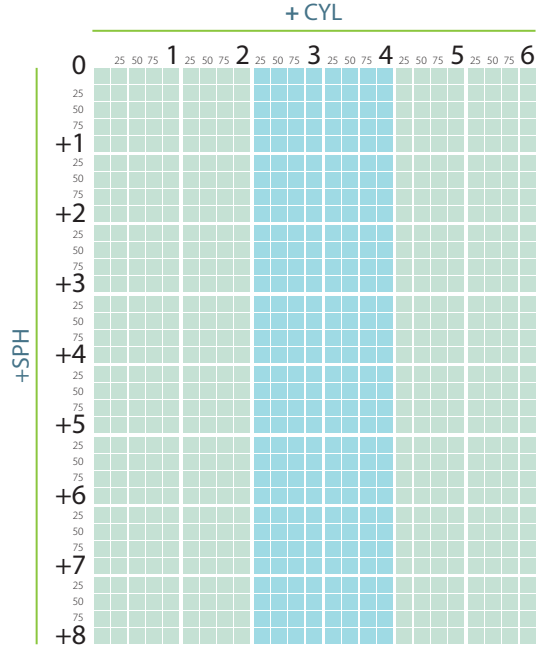

İndex	1.56
Hammadde	NV-55
Sph / Asp	SPH
İnceltme Oranı	%45
Abbe	36.8
Geçirgenlik (%)	97

Çap	55 mm
AR Kaplama	HMC
AR Rengi	Yeşil
EMI	Var
UV (nm)	380