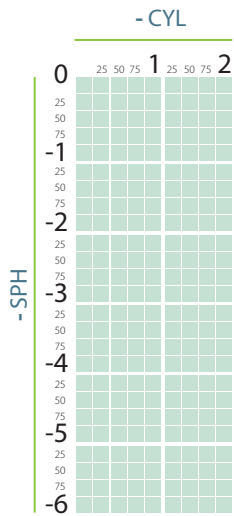

- Spheric dizayn, 65/70 mm çap, **daha hafif ve % 30 daha ince.**
- SHMC (**Super Hydrophobic Hard Multi Coated**) cam yüzeyinde meydana gelen yansımaları ortadan kaldırarak ışık geçirgenliğinin artmasını sağlar. Buna bağlı olarak kullanıcıların görüş kalitesini yükseltir. **Hydrophobic** Katmanı sayesinde su damlaları ve kirler üzerine yapışmaz, parmak izi bırakmaz, zor kirlenir. **Anti-Statik** özelliği sayesinde cam yüzeyinde kir, leke ve toz oluşumunu engeller, **kolay temizlenir. Çizilmelere karşı ekstra direnç sağlar**
- EMI (**Elektro Magnetic Interference**) Katmanı sayesinde bilgisayar monitörleri, cep telefonları ve Tv ekranlarından yayılan zararlı elektro manyetik dalgaları filtre eder.
- **Özel BLUE CUT** teknolojisi sayesinde Tv, bilgisayar, tablet ve cep telefonu gibi elektronik cihazlardan gelen **mavi ışığın gözü en çok yoran kısmını filtre eder.**
- Maximum **UV koruma** sağlar.

Not: Çap bilgisi için lütfen müşteri temsilcimiz ile görüşünüz

Index	1.56	Çap	65 - 70 mm
Hammadde	Acrylic	AR Kaplama	SHMC
Sph / Asp	SPH	AR Rengi	Mavi
İnceltme Oranı	%30	EMI	Var
Abbe	40	UV (nm)	420
Geçirgenlik (%)	98