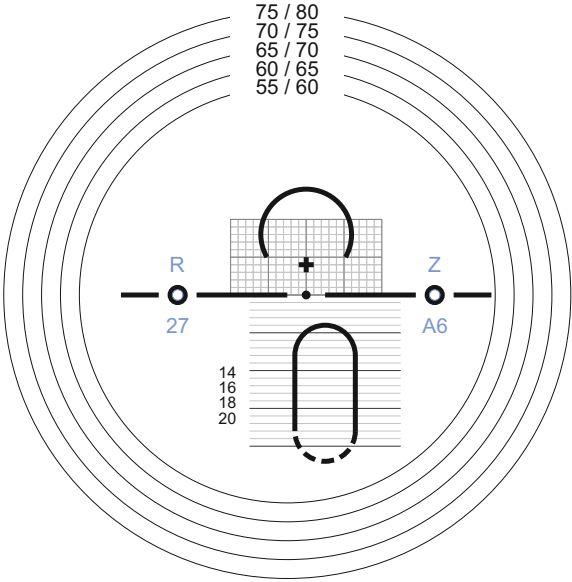

Minimum Montaj Yüksekliđi Tavsiye Tablosu

Minimum Montaj Yüksekliđi Tavsiye Tablosu

Adisyon	Toplam Diyoptri (sph + cyl)		
	-5.00 / +5.00 arası	-5.00 üstü	+5.00 üstü
1.00	16	15	17
1.25	16	15	17
1.50	16	15	17
1.75	17	16	18
2.00	17	16	18
2.25	17	16	18
2.50	17	16	18
2.75	18	17	19
3.00	18	17	19

Önemli Not:

Dođru dizayn ve koridor seçimi için kullanıcının en yoğun kullandığı mesafeler ve önceki kullanım bilgisi çok önemlidir. Bu nedenle aşağıdaki bilgilerin kullanıcıya sorulması çok faydalı olacaktır:

- İlk kullanıcı mı?
- İlk kullanıcı değil ise tek odaklı veya bifokal cam kullanmış mı?
- Daha önce progresif cam kullanmış ise kullandığı dizayn ve koridor?
- Kullanıcı daha önce kullandığı üründen memnun mu?
- Yoğun kullandığı mesafelerin tespiti için hayat tarzı, mesleđi, hobileri, bilgisayar kullanımı, araç kullanımı gibi bilgiler
- Kullanıcı daha önce multifokal cam kullanıyorsa, kullandığı camdaki koridor uzunluđu mutlaka dikkate alınmalıdır.
- Eğer kullanıcı reçete değerlerinde sağ – sol göz arasında 1.00 diyoptriden fazla farklılık varsa, adisyona göre olması gerekenden daha kısa bir montaj yüksekliđi seçilmelidir.
- Montaj yüksekliđi kesinlikle çerçeve büyüklüğüne göre seçilmemelidir.

PROGRESSIVE ŞABLONLARI