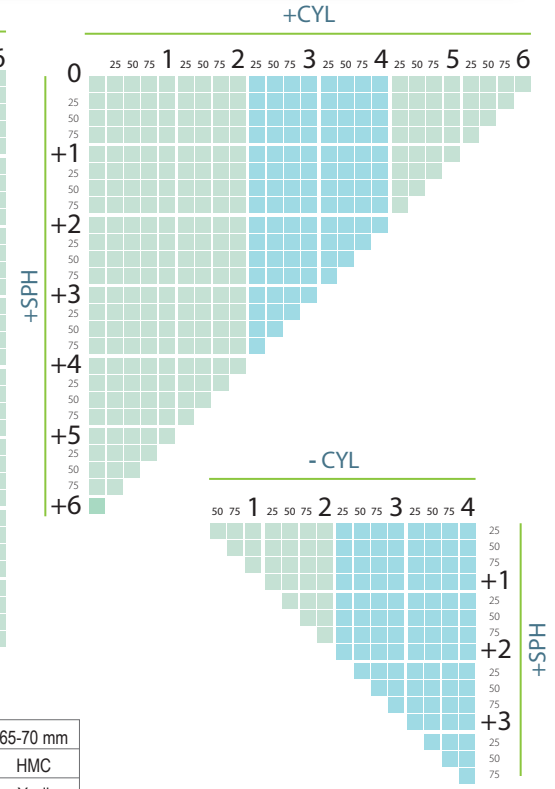

- Spheric dizayn, 65/70mm çap, **daha hafif** ve % 30 **daha ince**.
- HMC (Hard Multi Coated) özelliği sayesinde cam yüzeyinde meydana gelen **yansımaları ortadan kaldırarak** ışık geçirgenliğinin artmasına neden olur. Buna bağlı olarak kullanıcıların görüş kalitesini yükseltir. Kir, leke, toz, oluşumunu azaltır.
- EMI (Elektro Manyetik Interference) Katmanı sayesinde bilgisayar monitörleri, Tv ekranları ve cep telefonlarından yayılan zararlı **elektro manyetik dalgaları filtre eder**.
- Maximum **UV koruma** sağlar.

İndex	1.56	Çap	65-70 mm
Hammadde	NV-55	AR Kaplama	HMC
Sph / Asp	SPH	AR Rengi	Yeşil
İnceltme Oranı	%30	EMI	Var
Abbe	36.8	UV (nm)	380
Geçirgenlik (%)	97		

GP PLUS

UV400

1.56 GP400 ASP SHMC