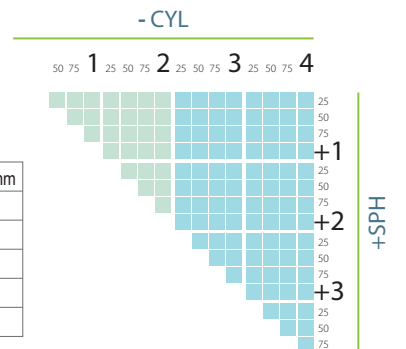

İndex	1.56	Çap	65 - 70 mm
Hammadde	Acrylate	AR Kaplama	HMC
Sph / Asp	SPH	AR Rengi	Yeşil
İnceltme Oranı	%30	EMI	Var
Abbe	39.5	UV (nm)	400
Geçirgenlik (%)	95 - 25