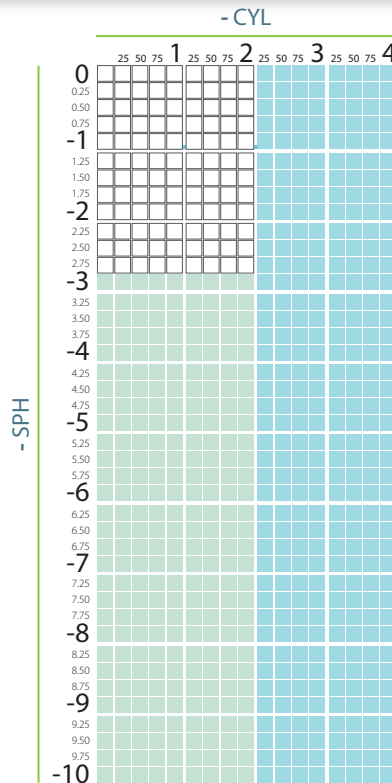

KOD	
CYL 2	1.67GP152L
CYL 4	1.67GP175L

İndex	1.67	Çap	70 - 75 mm
Hammadde	MR - 7	AR Kaplama	SHMC
Sph / Asp	ASP	AR Rengi	Yeşil
İnceltme Oranı	%50	EMI	Var
Abbe	32	UV (nm)	400
Geçirgenlik (%)	98