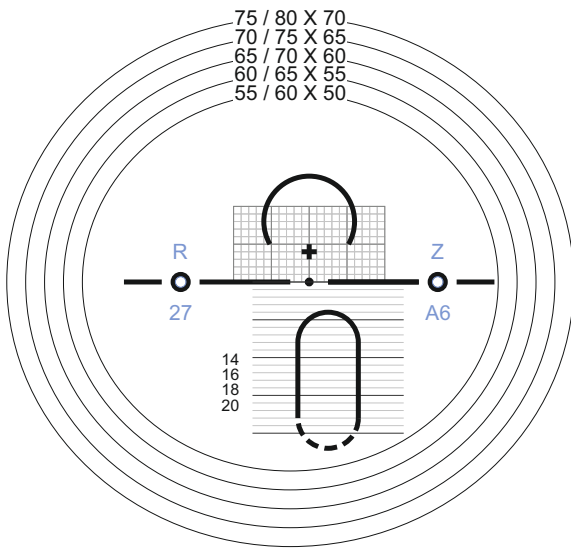

PROGRESSIVE ŞABLONLARI