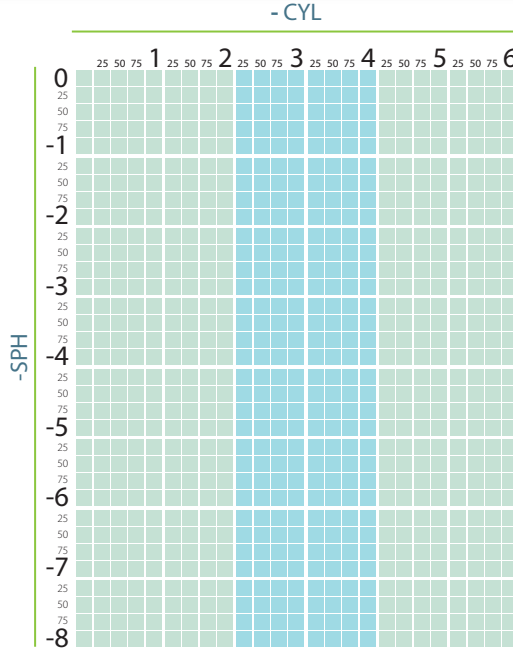

- Spheric dizayn, 65/70mm çap, **daha hafif** ve % 30 **daha ince**.
- HMC (Hard Multi Coated) özelliği sayesinde cam yüzeyinde meydana gelen **yansımaları ortadan kaldırarak** ışık geçirgenliğinin artmasına neden olur. Buna bağlı olarak kullanıcıların görüş kalitesini yükseltir. Kir, leke, toz, oluşumunu azaltır.
- EMI (Elektro Manyetik Interference) Katmanı sayesinde bilgisayar monitörleri, Tv ekranları ve cep telefonlarından yayılan zararlı **elektro manyetik dalgaları filtre eder**.
- Maximum **UV koruma** sağlar.

İndex	1.56	Çap	65-70 mm
Hammadde	NV-55	AR Kaplama	HMC
Sph / Asp	SPH	AR Rengi	Yeşil
İnceltme Oranı	%30	EMI	Var
Abbe	36.8	UV (nm)	380
Geçirgenlik (%)	97		

GP PLUS

UV400

1.56 GP400 ASP SHMC