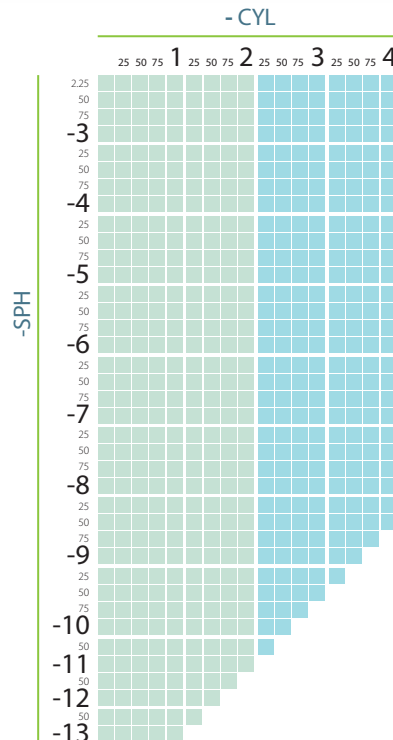

- Aspheric dizayn, 70/75 mm çap
- MR - 174 Hammadde ile standart organik camlara göre darbe ve kırılmalara karşı daha dayanıklı
- SHMC (Super Hydrophobic Hard Multi Coated) cam yüzeyinde meydana gelen yansımaları ortadan kaldırarak ışık geçirgenliğinin artmasını sağlar. Buna bağlı olarak kullanıcıların görüş kalitesini yükseltir. Hydrophobic Katmanı sayesinde su damlaları ve kirler üzerine yapışmaz, parmak izi bırakmaz, zor kirlenir. Anti-Statik özelliği sayesinde cam yüzeyinde kir, leke ve toz oluşumunu engeller, kolay temizlenir. Çizilmelere karşı ekstra direnç sağlar.
- EMI (Elektro Magnetic Interference) Katmanı sayesinde bilgisayar monitörleri, cep telefonları ve Tv ekranlarından yayılan zararlı elektro manyetik dalgaları filtre eder.
- Özel BLUE CUT teknolojisi sayesinde Tv, bilgisayar, tablet ve cep telefonu gibi elektronik cihazlardan gelen mavi ışığın gözü en çok yoran kısmını filtre eder.
- Maximum UV koruma sağlar.

İndex	1.74	Çap	70 - 75 mm
Hammadde	MR - 174	AR Kaplama	SHMC
Sph / Asp	ASP	AR Rengi	Yeşil
İnceltme Oranı	%60	EMI	Var
Abbe	33	UV (nm)	405 - 420
Geçirgenlik (%)	97		

Not: Çap bilgisi için lütfen müşteri temsilimiz ile görüşünüz