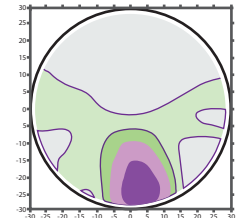

EYEART TASARIM TEKNOLOJİLERİ

MOBILE ADAPTATION TECHNOLOGY – Dijital Cihaz Uyumlama Teknolojisi

Klasik FreeForm progressive camlardaki diyoptri geçiş hızı, günümüzde çok yaygın olarak kullanılan dijital cihazlarda yetersiz kalmaktadır. Bundan dolayı kullanıcılar, kısıtlanmış bir yakın alan ve rahatsız edici bakış açıları ile görüş almaya çalışmaktadır.

Özel bir diyoptri profili kullanan **Mobile Adaptation** teknolojisi diyoptri geçiş hızını düzenleyerek dijital cihaz kullanımlarını çok daha konforlu hale getirir.

Kullanıcı için avantajları

- Daha geniş görüş alanları
- Uzak görüş alanından yakın görüş alanına kolay geçiş
- Daha konforlu okuma
- Daha kolay ve hızlı adaptasyon
- Dijital cihaz kullanımında duruş bozulmalarını önleyen ergonomik tasarım

ADVANCED RAY TRACING TECHNOLOGY I – Geliştirilmiş Kişisel Hesaplama Teknolojisi 1

Advanced Ray Tracing teknolojisi camların performansını tüm yüzey için inanılmaz derecede artırır. Bunun nedeni, optik merkez dışındaki bakışlarda oluşan oblik sapmanın bu teknoloji sayesinde neredeyse tamamen ortadan kaldırılmasıdır.

Advanced Ray Tracing teknolojisi ile çok gelişmiş programlar kullanılarak, cam üzerindeki binlerce farklı noktadan geçen ışınların kırılmaları, çapraz (oblik) bakış da dikkate alınarak hesaplanmakta ve progresif yüzey oblik hatalara karşı optimize edilmektedir.

Kullanıcı için avantajları

- Reçete değerini, ışığın yüzeyde kırılma noktası ve açısına göre optimize eder
- Böylece kullanıcının baktığı yerden reçete değerine göre görmesini sağlar
- Camın tamamından keskin ve net bir görüş alınmasını sağlar

PURE VIEW TECHNOLOGY – İstenmeyen Astigmatizm Minimizasyon Teknolojisi