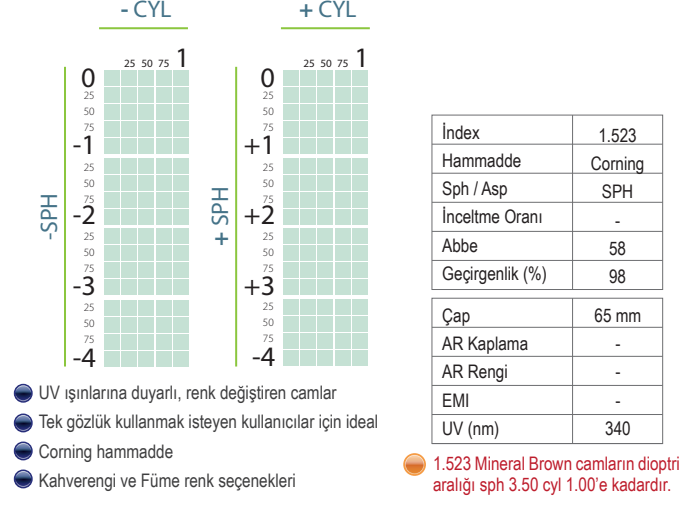

1.523 MINERAL PHOTO BROWN-GREY

Not: Çap bilgisi için lütfen müşteri temsilcimiz ile görüşünüz