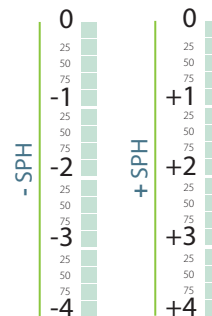

İndex	1.50
Hammadde	CR - 39
Sph / Asp	SPH
İnceltme Oranı	-
Abbe	58
Geçirgenlik (%)	80 - 92
Çap	75 mm
AR Kaplama	HMC
AR Rengi	Yeşil
EMI	-
UV (nm)	400

Not: Çap bilgisi için lütfen müşteri temsilcimiz ile görüşünüz

● Fiyatlar tavsiye niteliğinde olup bir adet için geçerlidir.