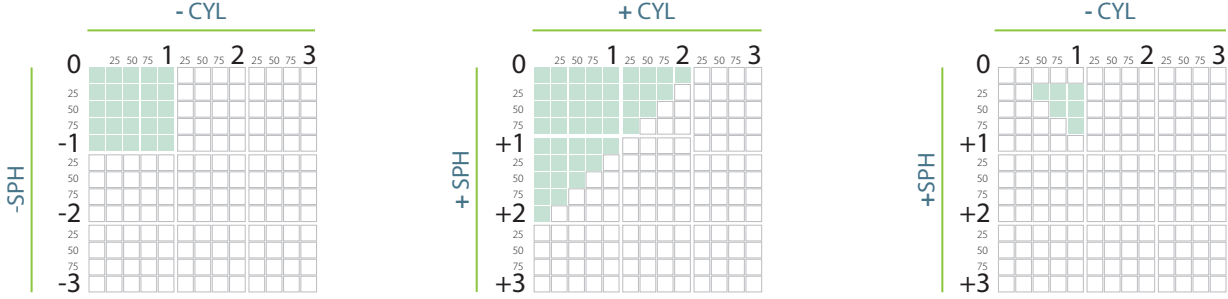

## 1.50 ORGANİK 65/70 mm SPH HMC