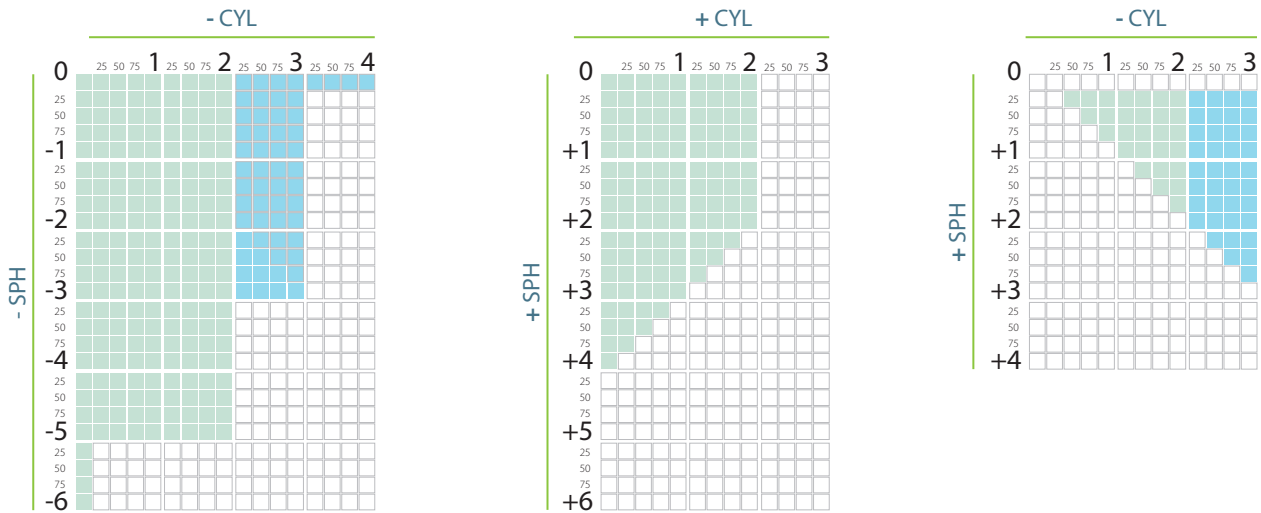

1.59 Polikarbonat SPH HMC

Teknik Özellikler

Not: Çap bilgisi için lütfen müşteri temsilcimiz ile görüşünüz

İndex	1.59
Hammadde	Polikarbonat
Sph / Asp	SPH
İnceltme Oranı	%35
Abbe	30
Geçirgenlik (%)	97

Çap	65 / 70 mm
AR Kaplama	HMC
AR Rengi	Yeşil
EMI	Var
UV (nm)	390