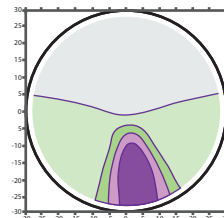

EYEART TASARIM TEKNOLOJİLERİ

MOBILE ADAPTATION TECHNOLOGY – Dijital Cihaz Uyumlama Teknolojisi

Klasik FreeForm progressive camlardaki diyoptri geçiş hızı, günümüzde çok yaygın olarak kullanılan dijital cihazlarda yetersiz kalmaktadır. Bundan dolayı kullanıcılar, kısıtlanmış bir yakın alan ve rahatsız edici bakış açıları ile görüş almaya çalışmaktadır.

Özel bir diyoptri profili kullanan **Mobile Adaptation** teknolojisi diyoptri geçiş hızını düzenleyerek dijital cihaz kullanımlarını çok daha konforlu hale getirir.

Kullanıcı için avantajları

- Daha geniş görüş alanları
- Uzak görüş alanından yakın görüş alanına kolay geçiş
- Daha konforlu okuma
- Daha kolay ve hızlı adaptasyon
- Dijital cihaz kullanımında duruş bozulmalarını önleyen ergonomik tasarım

ADVANCED RAY TRACING TECHNOLOGY I – Geliştirilmiş Kişisel Hesaplama Teknolojisi 1

Advanced Ray Tracing teknolojisi camların performansını tüm yüzey için inanılmaz derecede artırır. Bunun nedeni, optik merkez dışındaki bakışlarda oluşan oblik sapmanın bu teknoloji sayesinde neredeyse tamamen ortadan kaldırılmasıdır.

Advanced Ray Tracing teknolojisi ile çok gelişmiş programlar kullanılarak, cam üzerindeki binlerce farklı noktadan geçen ışınların kırılmaları, çapraz (oblik) bakış da dikkate alınarak hesaplanmakta ve progresif yüzey oblik hatalara karşı optimize edilmektedir.

Kullanıcı için avantajları

- Reçete değerini, ışığın yüzeyde kırılma noktası ve açısına göre optimize eder
- Böylece kullanıcının baktığı yerden reçete değerine göre görmesini sağlar
- Camın tamamından keskin ve net bir görüş alınmasını sağlar

PURE VIEW TECHNOLOGY – İstenmeyen Astigmatizm Minimizasyon Teknolojisi