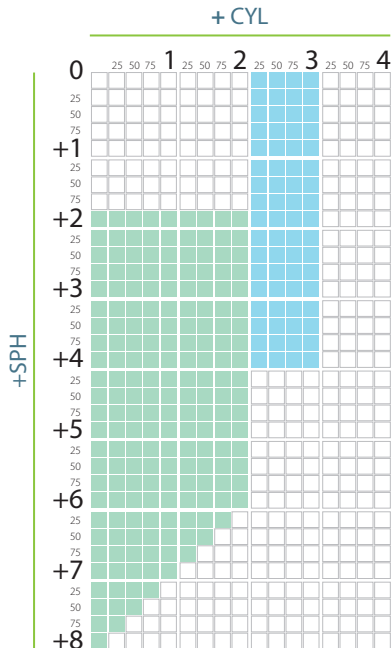

Stok Grubu

1.50 ORGANİK
60 mm SPH

Teknik Özellikler

İndex	1.50
Hammadde	CR-39
Sph / Asp	SPH
İnceltme Oranı	%25
Abbe	58
Geçirgenlik (%)	98

Çap	60 mm
AR Kaplama	Yok
AR Rengi	-
EMI	-
UV (nm)	340

Not: Çap bilgisi için lütfen müşteri temsilcimiz ile görüşünüz