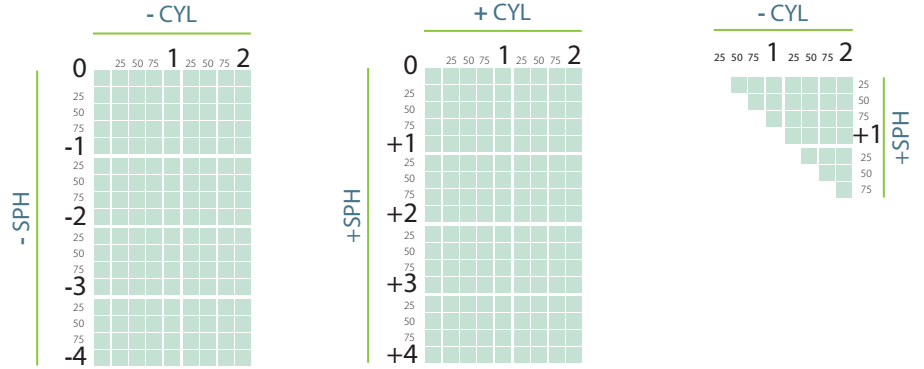

GP PLUS

1.50 CR-39 SPH KAPLAMASIZ

- Spheric dizayn, 65/70 mm çap.
- Patentli CR-39 hammadde
- Yüksek Abbe Değeri

İndex	1.50	Çap	65-70 mm
Hammadde	CR-39	AR Kaplama	Yok
Sph / Asp	SPH	AR Rengi	-
İnceltme Oranı	-	EMI	-
Abbe	58	UV (nm)	340
Geçirgenlik (%)	98