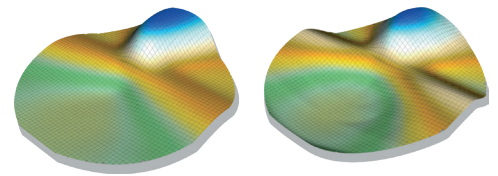

**Advanced Ray Tracing** teknolojisi ile çok gelişmiş programlar kullanılarak, cam üzerindeki binlerce farklı noktadan geçen ışınların kırılmaları, çapraz (oblik) bakış da dikkate alınarak hesaplanmakta ve progresif yüzey oblik hatalara karşı optimize edilmektedir.

### Kullanıcı için avantajları

- Reçete değerini, ışığın yüzeyde kırılma noktası ve açısına göre optimize eder
- Böylece kullanıcının baktığı yerden reçete değerine göre görmesini sağlar
- Camın tamamından keskin ve net bir görüş alınmasını sağlar

## PURE VIEW TECHNOLOGY – İstenmeyen Astigmatizm Minimizasyon Teknolojisi

**Pure View** teknolojisi tüm alanlarda keskin, konforlu bir görüş sağlar. Ölü alan diye tabir edilen astigmatik alanlardaki görüş bulanıklığını minimize eder, ayrıca «yüzme etkisini» azaltarak tüm alanlarda maksimum görüş açısını sunar. Böylece kullanıcının cama çok kısa bir sürede adapte olmasını sağlar ve memnuniyetini artırır.

### Kullanıcı için avantajları

- Yanal alanlarda oluşan istenmeyen astigmatik değeri optimize eder
- Periferik alanlarda daha net bir görüş sağlar
- Diyoptri geçişleri daha yumuşak ve hassas olur
- Böylece kullanıcı hareket halinde dalgalanma etkisini hissetmez
- Daha hızlı ve kolay adaptasyon sağlar