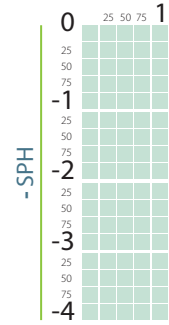

PINK
BLUE
PURPLE

- CYL