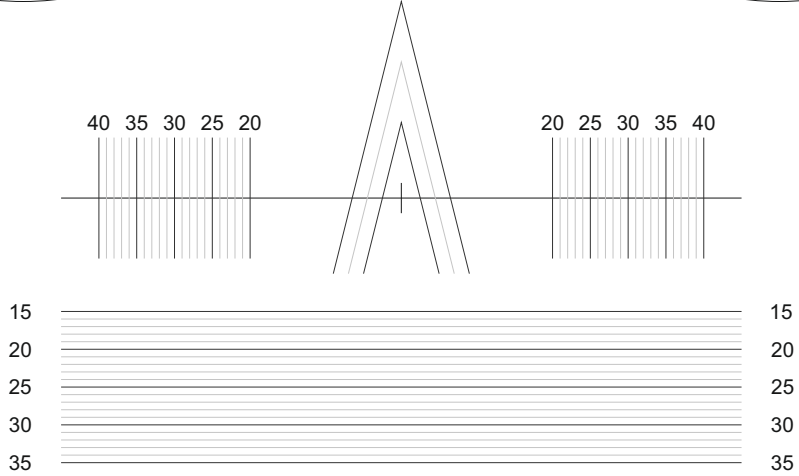

Minimum Montaj Yüksekliđi Tavsiye Tablosu

Minimum Montaj Yüksekliđi Tavsiye Tablosu

Adisyon	Toplam Diyoptri (sph + cyl)		
	-5.00 / +5.00 arası	-5.00 üstü	+5.00 üstü
1.00	16	15	17
1.25	16	15	17
1.50	16	15	17
1.75	17	16	18
2.00	17	16	18
2.25	17	16	18
2.50	17	16	18
2.75	18	17	19
3.00	18	17	19

Önemli Not:

Dođru dizayn ve koridor seçimi için kullanıcının en yoğun kullandığı mesafeler ve önceki kullanım bilgisi çok önemlidir. Bu nedenle aşağıdaki bilgilerin kullanıcıya sorulması çok faydalı olacaktır:

- İlk kullanıcı mı?
- İlk kullanıcı değil ise tek odaklı veya bifokal cam kullanmış mı?
- Daha önce progresif cam kullanmış ise kullandığı dizayn ve koridor?
- Kullanıcı daha önce kullandığı üründen memnun mu?
- Yoğun kullandığı mesafelerin tespiti için hayat tarzı, mesleđi, hobileri, bilgisayar kullanımı, araç kullanımı gibi bilgiler
- Kullanıcı daha önce multifokal cam kullanıyorsa, kullandığı camdaki koridor uzunluđu mutlaka dikkate alınmalıdır.
- Eğer kullanıcı reçete değerlerinde sağ – sol göz arasında 1.00 diyoptriden fazla farklılık varsa, adisyona göre olması gerekenden daha kısa bir montaj yüksekliđi seçilmelidir.
- Montaj yüksekliđi kesinlikle çerçeve büyüklüğüne göre seçilmemelidir.

PROGRESSIVE ŞABLONLARI