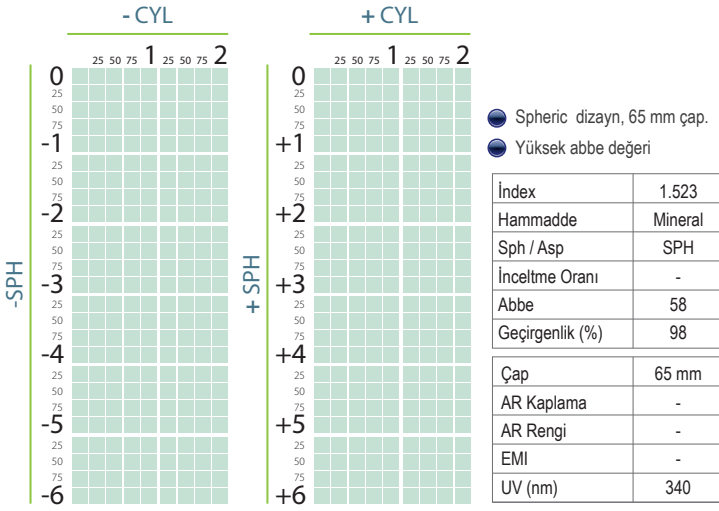

1.523 MINERAL PHOTO BROWN-GREY

Not: Çap bilgisi için lütfen müşteri temsilcimiz ile görüşünüz