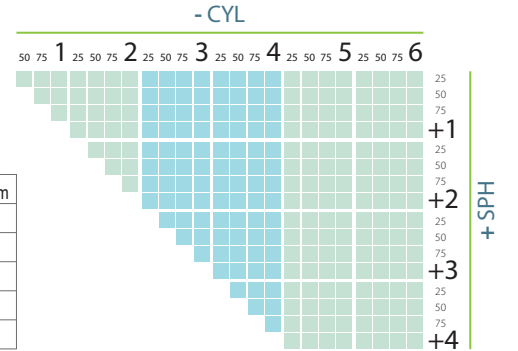

İndex	1.56	Çap	65 - 70 mm
Hammadde	Acrylate	AR Kaplama	HMC
Sph / Asp	SPH	AR Rengi	Yeşil
İnceltme Oranı	%30	EMI	Var
Abbe	39.5	UV (nm)	400
Geçirgenlik (%)	95 - 25