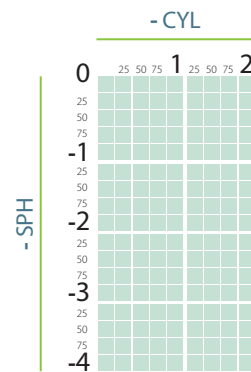

Not: Çap bilgisi için lütfen müşteri temsilcimiz ile görüşünüz

İndex	1.56	Çap	65-70 mm
Hammadde	Acrylic	AR Kaplama	SHMC
Sph / Asp	ASP	AR Rengi	Yeşil
İnceltme Oranı	%30	EMI	Var
Abbe	36.8	UV (nm)	400
Geçirgenlik (%)	97