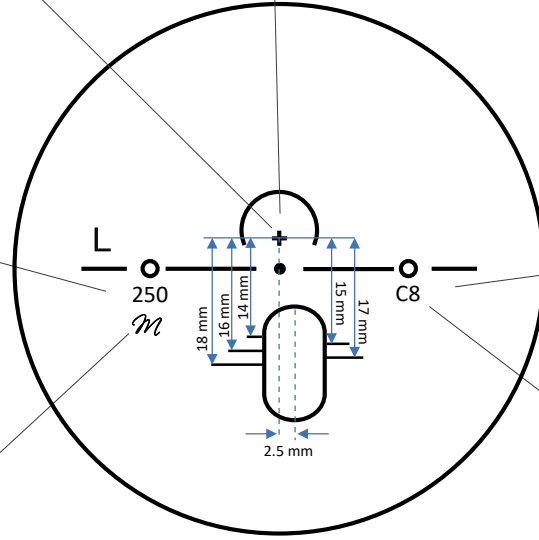

GRAVÜR İŞARETLERİ

ADİSYON
0.50 – 3.50

Uzak Görme Alanı
Montaj Artısı

İŞARET	M.M.Y
4	14
5	15
6	16
7	17
8	18

İŞARET	ÜRÜN ADI
<i>∞</i>	INFINITE
<i>M</i>	MAXIMO PLUS
<i>T</i>	RETINA
<i>P</i>	PREMIUM
<i>L</i>	ULTIMA
<i>G</i>	GOLD
<i>E</i>	EXTRA
<i>F</i>	FIRST
<i>O</i>	OFFICE
<i>U</i>	ULTRA SHORT
<i>R</i>	RELAX
<i>D</i>	DRIVER
<i>J</i>	JUNIOR
<i>C</i>	MYO CONTROL

İŞARET	İNDEKS
A	1.50
B	1.53
C	1.56
D	1.59
E	1.61
F	1.67
G	1.74