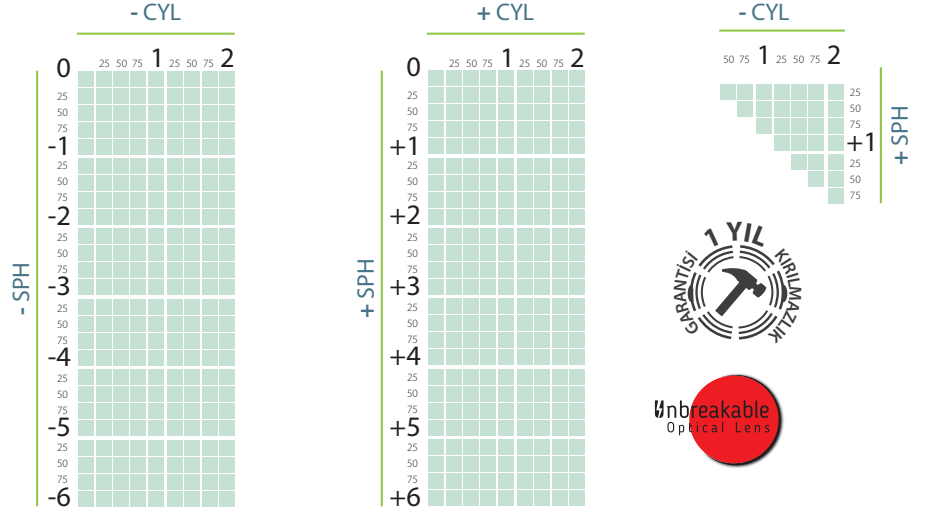

- Aspheric dizayn, 65/75 mm çap, daha hafif ve % 35 daha ince.
- SHMC (Super Hydrophobic Hard Multi Coated) cam yüzeyinde meydana gelen yansımaları ortadan kaldırarak ışık geçirgenliğinin artmasını sağlar. Buna bağlı olarak kullanıcıların görüş kalitesini yükseltir. Hydrophobic Katmanı sayesinde su damlaları ve kirlere üzerine yapışmaz, parmak izi bırakmaz, zor kirlenir. Anti-Statik özelliği sayesinde cam yüzeyinde kir, leke ve toz oluşumunu engeller, kolay temizlenir. Çizilmelere karşı ekstra direnç sağlar.
- EMI (Elektro Manyetik Interference) Katmanı sayesinde bilgisayar monitörleri ve Tv ekranlarından yayılan zararlı elektro manyetik dalgaları filtre eder.
- Özel BLUE CUT teknolojisi sayesinde Tv, bilgisayar, tablet ve cep telefonu gibi elektronik cihazlardan gelen mavi ışığın gözü en çok yoran kısmını filtre eder.
- Kırılmaya karşı maksimum dayanıklı.
- Maximum UV koruma sağlar.

Not: Çap bilgisi için lütfen müşteri temsilcimiz ile görüşünüz

İndex	1.58	Çap	65 - 75 mm
Hammadde	Acrylate	AR Kaplama	SHMC
Sph / Asp	ASP	AR Rengi	Yeşil
İnceltme Oranı	%35	EMI	Var
Abbe	38	UV (nm)	420
Geçirgenlik (%)	95 - 25