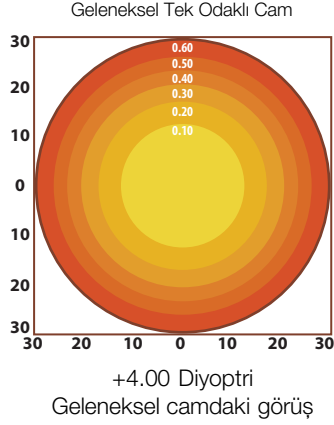

MASTER

Kişiye Özel, Genel Kullanım Amaçlı, FreeForm Single Vision

MASTER, tasarımında kişisel parametrelerin dikkate alındığı Freeform yüzey işleme teknolojisiyle üretilen bir camdır. Geleneksel camlarda oluşan oblik bozulmalar Master da minimum seviyededir. Kullanıcı camın tamamından net ve kaliteli bir görüş alır.

Her diyoptri ve kullanıcı tipi için önerilebilir. Özellikle reçete değeri yüksek veya bombeli – sportif çerçeve kullanıcıları için kesinlikle tavsiye edilir.

Ürün Özellikleri

- Kişiye özel
- **Pure View** teknolojisi ile optimize edilmiş rahat ve yumuşak diyoptri geçişleri
- **Advanced Ray Tracing** teknolojisi ile tüm alanlarda maksimum görüş açısı
- Her diyoptride geniş ve rahat görüş imkanı
- Yüksek reçete değerine sahip kullanıcılar için ideal
- Geleneksel üretim camlara göre daha ince ve estetik
- Çerçeveye göre üretim seçeneği
- Sportif ve bombeli çerçeveler için ideal

Sipariş İçin Gerekli Bilgiler

- Reçete bilgileri
- Kişisel parametreler
- Çerçeve bilgileri
- Çap bilgisi
- Kaplama bilgisi