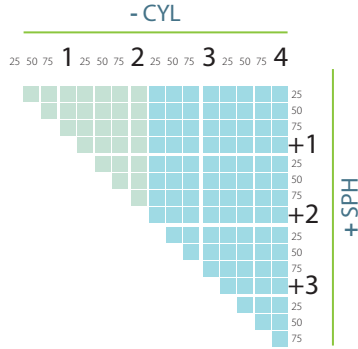

Index	1.56
Hammadde	NV - 55F
Sph / Asp	ASP
İnceltme Oranı	%30
Abbe	36.8
Geçirgenlik (%)	95

Çap	65 - 70 mm
AR Kaplama	SHMC
AR Rengi	Yeşil
EMI	Var
UV (nm)	420

Not: Çap bilgisi için lütfen müşteri temsilcimiz ile görüşünüz

- Aspheric dizayn, 65/70 mm çap, **daha hafif ve % 30 daha ince.**
- SHMC (**Super Hydrophobic Hard Multi Coated**) cam yüzeyinde meydana gelen yansımaları ortadan kaldırarak ışık geçirgenliğinin artmasını sağlar. Buna bağlı olarak kullanıcıların görüş kalitesini yükseltir. **Hydrophobic** Katmanı sayesinde su damlaları ve kirler üzerine yapışmaz, parmak izi bırakmaz, zor kirlenir. **Anti-Statik** özelliği sayesinde cam yüzeyinde kir, leke ve toz oluşumunu engeller, **kolay temizlenir. Çizilmelere karşı ekstra direnç sağlar**
- EMI (**Elektro Magnetic Interference**) Katmanı sayesinde bilgisayar monitörleri, cep telefonları ve Tv ekranlarından yayılan zararlı elektro manyetik dalgaları filtre eder.
- **Özel BLUE CUT** teknolojisi sayesinde Tv, bilgisayar, tablet ve cep telefonu gibi elektronik cihazlardan gelen **mavi ışığın gözü en çok yoran kısmını filtre eder.**
- Maximum **UV koruma** sağlar.