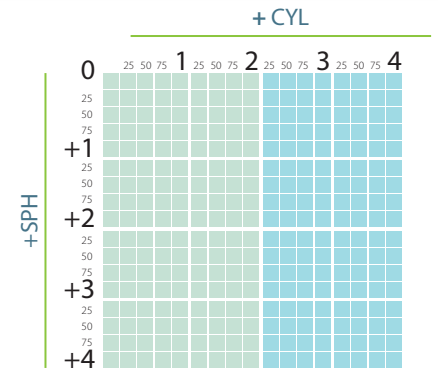

GP PLUS

1.56 PHOTOCROMIC GREY SPH HMC

- Spheric dizayn, 65/70 mm çap, daha hafif ve % 30 daha ince.
- HMC (Hard Multi Coated) özelliği sayesinde cam yüzeyinde meydana gelen yansımaları ortadan kaldırarak ışık geçirgenliğinin artmasına neden olur. Buna bağlı olarak kullanıcıların görüş kalitesini yükseltir. Kir, leke, toz, oluşumunu azaltır.
- EMI (Elektro Manyetik Interference) Katmanı sayesinde bilgisayar monitörleri, Tv ekranları ve cep telefonlarından yayılan zararlı elektro manyetik dalgaları filtre eder.
- Özel Photochromic molekül yapısı ve hızlı koyulaşma ve açılma.
- Maximum UV koruma sağlar.

İndex	1.56	Çap	65 - 70 mm
Hammadde	Acrylate	AR Kaplama	HMC
Sph / Asp	SPH	AR Rengi	Yeşil
İnceltme Oranı	%30	EMI	Var
Abbe	39.5	UV (nm)	400
Geçirgenlik (%)	95 - 25		

GP PLUS

1.56 SPH HMC PHOTOCROMIC BROWN

- Spheric dizayn, 65/70 mm çap, daha hafif ve % 30 daha ince.
- HMC (Hard Multi Coated) özelliği sayesinde cam yüzeyinde meydana gelen yansımaları ortadan kaldırarak ışık geçirgenliğinin artmasına neden olur. Buna bağlı olarak kullanıcıların görüş kalitesini yükseltir. Kir, leke, toz, oluşumunu azaltır.
- EMI (Elektro Manyetik Interference) Katmanı sayesinde bilgisayar monitörleri, Tv ekranları ve cep telefonlarından yayılan zararlı elektro manyetik dalgaları filtre eder.
- Özel Photochromic molekül yapısı ve hızlı koyulaşma ve açılma.
- Maximum UV koruma sağlar.

İndex	1.56	Çap	65 - 70 mm
Hammadde	Acrylate	AR Kaplama	HMC
Sph / Asp	SPH	AR Rengi	Yeşil
İnceltme Oranı	%30	EMI	Var
Abbe	39.5	UV (nm)	400
Geçirgenlik (%)	95 - 25