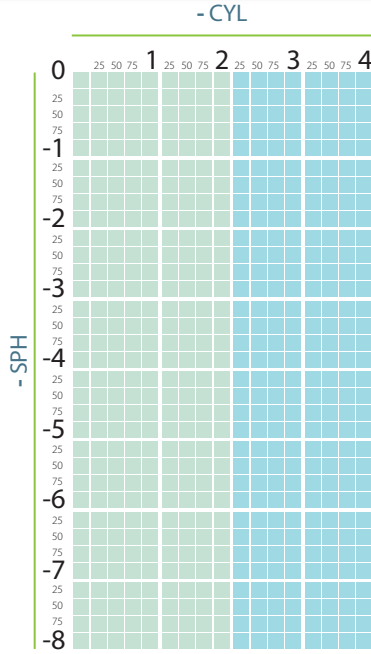

GP PLUS

1.61 ASP SHMC

- Aspheric dizayn, 65/75 mm çap, **daha hafif** ve %40 **daha ince**.
- MR-8 materyali ile darbe ve kırılmalara karşı **daha dayanıklı**
- SHMC (Super Hydrophobic Hard Multi Coated) cam yüzeyinde meydana gelen yansımaları ortadan kaldırarak **ışık geçirgenliğinin artmasını sağlar**. Buna bağlı olarak kullanıcıların görüş kalitesini yükseltir. Hydrophobic Katmanı sayesinde su damlaları ve kirler üzerine yapışmaz, parmak izi bırakmaz, zor kirlenir. **Anti-Statik** özelliği sayesinde cam yüzeyinde kir, leke ve toz oluşumunu engeller, **kolay temizlenir**. Çizilmeye karşı **ekstra direnç sağlar**.
- EMI (Elektro Manyetik Interference) Katmanı sayesinde bilgisayar monitörleri ve Tv ekranlarından yayılan zararlı elektro manyetik dalgaları filtre eder.
- Maximum **UV koruma** sağlar.

Not: Çap bilgisi için lütfen müşteri temsilcimiz ile görüşünüz

İndex	1.61	Çap	65 - 75 mm
Hammadde	MR - 8	AR Kaplama	SHMC
Sph / Asp	ASP	AR Rengi	Yeşil
İnceltme Oranı	%40	EMI	Var
Abbe	41	UV (nm)	400
Geçirgenlik (%)	97		

KOD	
CYL 2	1.61GP70L
CYL 4	1.61GP115L

GP PLUS

1.67 ASP SHMC