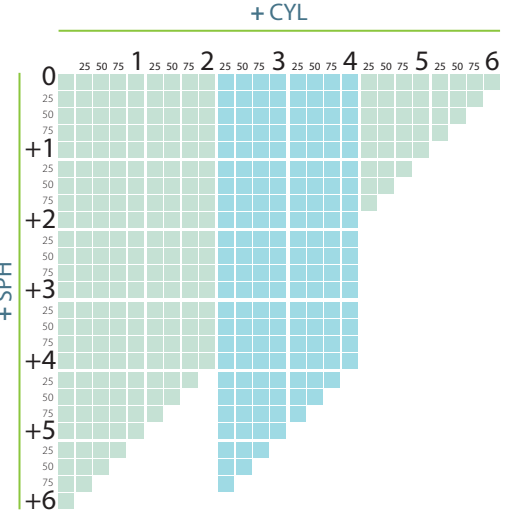

## 1.56 PHOTOCROMIC GREY SPH HMC

- Spheric dizayn, 65/70 mm çap, daha hafif ve % 30 daha ince.
- HMC (Hard Multi Coated) özelliği sayesinde cam yüzeyinde meydana gelen yansımaları ortadan kaldırarak ışık geçirgenliğinin artmasına neden olur. Buna bağlı olarak kullanıcıların görüş kalitesini yükseltir. Kir, leke, toz, oluşumunu azaltır.
- EMI (Elektro Manyetik Interference) Katmanı sayesinde bilgisayar monitörleri, Tv ekranları ve cep telefonlarından yayılan zararlı elektro manyetik dalgaları filtre eder.
- Özel Photochromic molekül yapısı ve hızlı koyulaşma ve açılma.
- Maximum UV koruma sağlar.