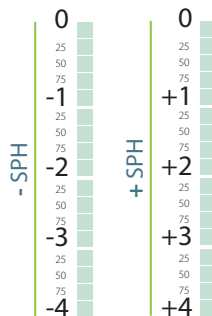

İndex	1.50
Hammadde	CR - 39
Sph / Asp	SPH
İnceltme Oranı	-
Abbe	58
Geçirgenlik (%)	80 - 92
Çap	75 mm
AR Kaplama	HMC
AR Rengi	Yeşil
EMI	-
UV (nm)	400

Not: Çap bilgisi için lütfen müşteri temsilcimiz ile görüşünüz

● Fiyatlar tavsiye niteliğinde olup bir adet için geçerlidir.