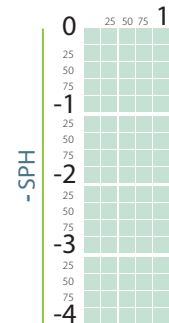

- Sferik dizayn, 70 mm çap, daha hafif ve % 30 daha ince.
- Ürün fümeye fotokromik üzerine ayna kaplamadır
- Özel photochromic molekül yapısı ile hızlı koyulaşma ve açılma
- Maximum UV koruma sağlar.
- Ürün stoklarda (-) konkav numaralarda mevcuttur.

İndex	1.56	Çap	70 mm
Hammadde	Acrylate	AR Kaplama	-
Sph / Asp	SPH	AR Rengi	-
İnceltme Oranı	%30	EMI	-
Abbe	39.5	UV (nm)	385
Geçirgenlik (%)	15 - 88		

PINK RED SILVER
GREEN ICE BLUE

- CYL