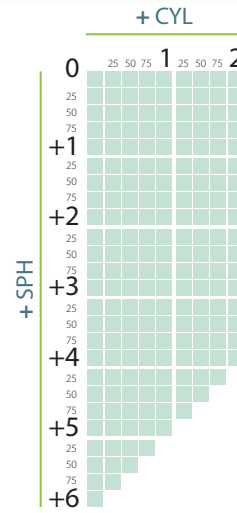

Not: Çap bilgisi için lütfen müşteri temsilimiz ile görüşünüz

İndex	1.60	Çap	65 - 75 mm
Hammadde	Polyurethane	AR Kaplama	SHMC
Sph / Asp	ASP	AR Rengi	Yeşil
İnceltme Oranı	%40	EMI	Var
Abbe	41	UV (nm)	420
Geçirgenlik (%)	95