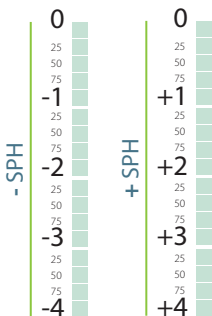

İndex	1.50
Hammadde	CR - 39
Sph / Asp	SPH
İnceltme Oranı	-
Abbe	58
Geçirgenlik (%)	80 - 92
Çap	75 mm
AR Kaplama	HMC
AR Rengi	Yeşil
EMI	-
UV (nm)	400

Not: Çap bilgisi için lütfen müşteri temsilcimiz ile görüşünüz

● Fiyatlar tavsiye niteliğinde olup bir adet için geçerlidir.