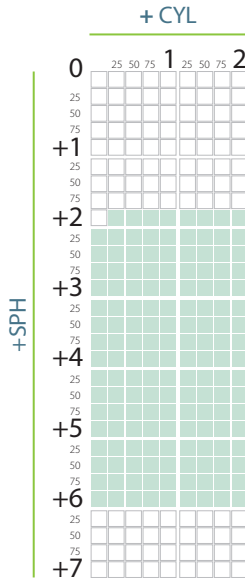

## 1.61 Organik 60 mm SPH HMC