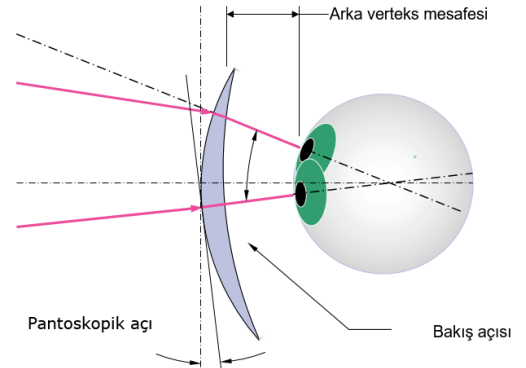

PURE VIEW TECHNOLOGY – İstenmeyen Astigmatizm Minimizasyon Teknolojisi

Pure View teknolojisi tüm alanlarda keskin, konforlu bir görüş sağlar. Ölü alan diye tabir edilen astigmatik alanlardaki görüş bulanıklığını minimize eder, ayrıca «yüzme etkisini» azaltarak tüm alanlarda maksimum görüş açısını sunar. Böylece kullanıcının cama çok kısa bir sürede adapte olmasını sağlar ve memnuniyetini artırır.

Kullanıcı için avantajları

- Yanal alanlarda oluşan istenmeyen astigmatik değeri optimize eder
- Periferik alanlarda daha net bir görüş sağlar
- Diyoptri geçişleri daha yumuşak ve hassas olur
- Böylece kullanıcı hareket halinde dalgalanma etkisini hissetmez
- Daha hızlı ve kolay adaptasyon sağlar