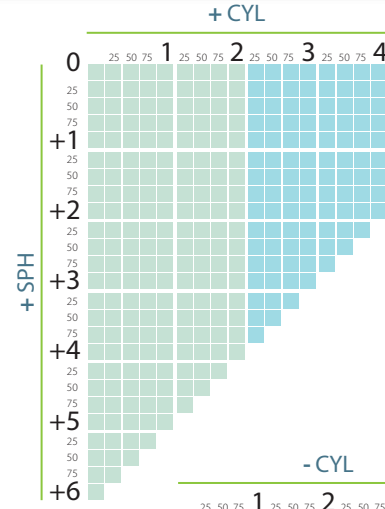

GP PLUS

1.61 ASP SHMC

- Aspheric dizayn, 65/75 mm çap, **daha hafif** ve %40 **daha ince**.
- MR-8 materyali ile darbe ve kırılmalara karşı **daha dayanıklı**
- SHMC (Super Hydrophobic Hard Multi Coated) cam yüzeyinde meydana gelen yansımaları ortadan kaldırarak **ışık geçirgenliğinin artmasını sağlar**. Buna bağlı olarak kullanıcıların görüş kalitesini yükseltir. Hydrophobic Katmanı sayesinde su damlaları ve kirler üzerine yapışmaz, parmak izi bırakmaz, zor kirlenir. **Anti-Statik** özelliği sayesinde cam yüzeyinde kir, leke ve toz oluşumunu engeller, **kolay temizlenir**. Çizilmeye karşı **ekstra direnç sağlar**.
- EMI (Elektro Manyetik Interference) Katmanı sayesinde bilgisayar monitörleri ve Tv ekranlarından yayılan zararlı elektro manyetik dalgaları filtre eder.
- Maximum **UV koruma** sağlar.

Not: Çap bilgisi için lütfen müşteri temsilcimiz ile görüşünüz

İndex	1.61	Çap	65 - 75 mm
Hammadde	MR - 8	AR Kaplama	SHMC
Sph / Asp	ASP	AR Rengi	Yeşil
İnceltme Oranı	%40	EMI	Var
Abbe	41	UV (nm)	400
Geçirgenlik (%)	97		

KOD	
CYL 2	1.61GP70L
CYL 4	1.61GP115L

GP PLUS

1.67 ASP SHMC