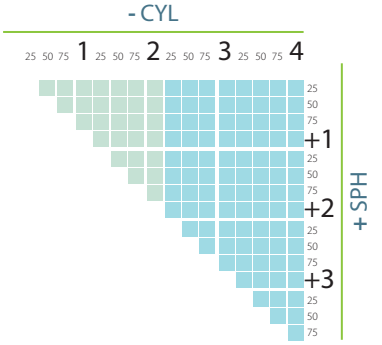

Not: Çap bilgisi için lütfen müşteri temsilcimiz ile görüşünüz

İndex	1.61	Çap	65 - 75 mm
Hammadde	MR - 8	AR Kaplama	SHMC
Sph / Asp	ASP	AR Rengi	Yeşil
İnceltme Oranı	%40	EMI	Var
Abbe	41	UV (nm)	400
Geçirgenlik (%)	97		

KOD	
CYL 2	1.61GP70L
CYL 4	1.61GP115L