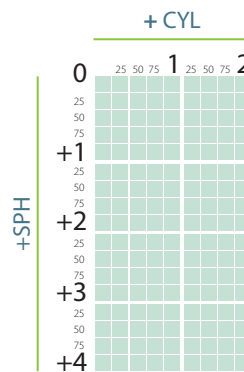

Not: Çap bilgisi için lütfen müşteri temsilcimiz ile görüşünüz

İndex	1.56	Çap	65-70 mm
Hammadde	Acrylic	AR Kaplama	SHMC
Sph / Asp	ASP	AR Rengi	Yeşil
İnceltme Oranı	%30	EMI	Var
Abbe	36.8	UV (nm)	400
Geçirgenlik (%)	97