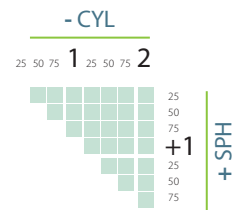

- Spheric dizayn, 65/70 mm çap, **daha hafif ve % 30 daha ince.**
- SHMC (**Super Hydrophobic Hard Multi Coated**) cam yüzeyinde meydana gelen yansımaları ortadan kaldırarak ışık geçirgenliğinin artmasını sağlar. Buna bağlı olarak kullanıcıların görüş kalitesini yükseltir. **Hydrophobic** Katmanı sayesinde su damlaları ve kirler üzerine yapışmaz, parmak izi bırakmaz, zor kirlenir. **Anti-Statik** özelliği sayesinde cam yüzeyinde kir, leke ve toz oluşumunu engeller, **kolay temizlenir. Çizilmelere karşı ekstra direnç sağlar**
- EMI (**Elektro Magnetic Interference**) Katmanı sayesinde bilgisayar monitörleri, cep telefonları ve Tv ekranlarından yayılan zararlı elektro manyetik dalgaları filtre eder.
- **Özel BLUE CUT** teknolojisi sayesinde Tv, bilgisayar, tablet ve cep telefonu gibi elektronik cihazlardan gelen **mavi ışığın gözü en çok yoran kısmını filtre eder.**
- Maximum **UV koruma** sağlar.

Not: Çap bilgisi için lütfen müşteri temsilcimiz ile görüşünüz

Index	1.56	Çap	65 - 70 mm
Hammadde	Acrylic	AR Kaplama	SHMC
Sph / Asp	SPH	AR Rengi	Mavi
İnceltme Oranı	%30	EMI	Var
Abbe	40	UV (nm)	420
Geçirgenlik (%)	98