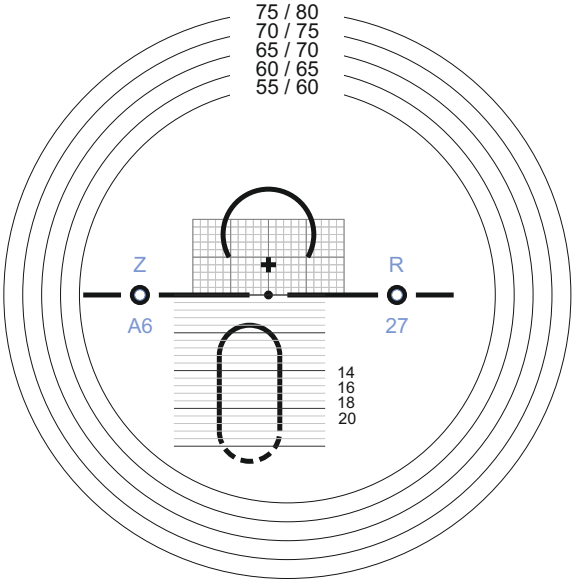

Minimum Montaj Yüksekliđi Tavsiye Tablosu

Minimum Montaj Yüksekliđi Tavsiye Tablosu

Adisyon	Toplam Diyoptri (sph + cyl)		
	-5.00 / +5.00 arası	-5.00 üstü	+5.00 üstü
1.00	16	15	17
1.25	16	15	17
1.50	16	15	17
1.75	17	16	18
2.00	17	16	18
2.25	17	16	18
2.50	17	16	18
2.75	18	17	19
3.00	18	17	19

Önemli Not:

Dođru dizayn ve koridor seçimi için kullanıcının en yoğun kullandığı mesafeler ve önceki kullanım bilgisi çok önemlidir. Bu nedenle aşağıdaki bilgilerin kullanıcıya sorulması çok faydalı olacaktır:

- İlk kullanıcı mı?
- İlk kullanıcı değil ise tek odaklı veya bifokal cam kullanmış mı?
- Daha önce progresif cam kullanmış ise kullandığı dizayn ve koridor?
- Kullanıcı daha önce kullandığı üründen memnun mu?
- Yoğun kullandığı mesafelerin tespiti için hayat tarzı, mesleđi, hobileri, bilgisayar kullanımı, araç kullanımı gibi bilgiler
- Kullanıcı daha önce multifokal cam kullanıyorsa, kullandığı camdaki koridor uzunluđu mutlaka dikkate alınmalıdır.
- Eğer kullanıcı reçete değerlerinde sağ – sol göz arasında 1.00 diyoptriden fazla farklılık varsa, adisyona göre olması gerekenden daha kısa bir montaj yüksekliđi seçilmelidir.
- Montaj yüksekliđi kesinlikle çerçeve büyüklüğüne göre seçilmemelidir.

PROGRESSIVE ŞABLONLARI