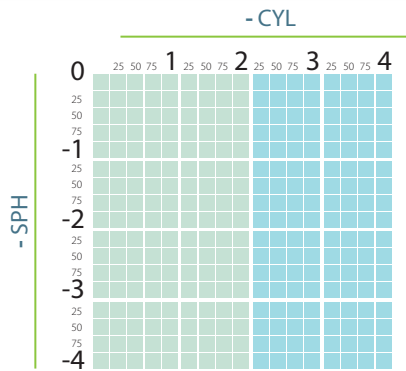

GP PLUS

1.56 PHOTOCROMIC GREY SPH HMC

- Spheric dizayn, 65/70 mm çap, daha hafif ve % 30 daha ince.
- HMC (Hard Multi Coated) özelliği sayesinde cam yüzeyinde meydana gelen yansımaları ortadan kaldırarak ışık geçirgenliğinin artmasına neden olur. Buna bağlı olarak kullanıcıların görüş kalitesini yükseltir. Kir, leke, toz, oluşumunu azaltır.
- EMI (Elektro Manyetik Interference) Katmanı sayesinde bilgisayar monitörleri, Tv ekranları ve cep telefonlarından yayılan zararlı elektro manyetik dalgaları filtre eder.
- Özel Photochromic molekül yapısı ve hızlı koyulaşma ve açılma.
- Maximum UV koruma sağlar.

İndex	1.56	Çap	65 - 70 mm
Hammadde	Acrylate	AR Kaplama	HMC
Sph / Asp	SPH	AR Rengi	Yeşil
İnceltme Oranı	%30	EMI	Var
Abbe	39.5	UV (nm)	400
Geçirgenlik (%)	95 - 25		

GP PLUS

1.56 SPH HMC PHOTOCROMIC BROWN

- Spheric dizayn, 65/70 mm çap, daha hafif ve % 30 daha ince.
- HMC (Hard Multi Coated) özelliği sayesinde cam yüzeyinde meydana gelen yansımaları ortadan kaldırarak ışık geçirgenliğinin artmasına neden olur. Buna bağlı olarak kullanıcıların görüş kalitesini yükseltir. Kir, leke, toz, oluşumunu azaltır.
- EMI (Elektro Manyetik Interference) Katmanı sayesinde bilgisayar monitörleri, Tv ekranları ve cep telefonlarından yayılan zararlı elektro manyetik dalgaları filtre eder.
- Özel Photochromic molekül yapısı ve hızlı koyulaşma ve açılma.
- Maximum UV koruma sağlar.

İndex	1.56	Çap	65 - 70 mm
Hammadde	Acrylate	AR Kaplama	HMC
Sph / Asp	SPH	AR Rengi	Yeşil
İnceltme Oranı	%30	EMI	Var
Abbe	39.5	UV (nm)	400
Geçirgenlik (%)	95 - 25