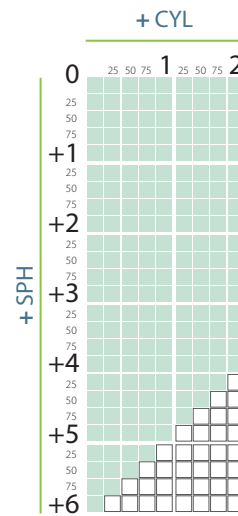

- Spheric dizayn, 65/70 mm çap, **daha hafif ve % 30 daha ince.**
- SHMC (**Super Hydrophobic Hard Multi Coated**) cam yüzeyinde meydana gelen yansımaları ortadan kaldırarak ışık geçirgenliğinin artmasını sağlar. Buna bağlı olarak kullanıcıların görüş kalitesini yükseltir. **Hydrophobic** Katmanı sayesinde su damlaları ve kirler üzerine yapışmaz, parmak izi bırakmaz, zor kirlenir. **Anti-Statik** özelliği sayesinde cam yüzeyinde kir, leke ve toz oluşumunu engeller, **kolay temizlenir. Çizilmelere karşı ekstra direnç sağlar**
- EMI (**Elektro Magnetic Interference**) Katmanı sayesinde bilgisayar monitörleri, cep telefonları ve Tv ekranlarından yayılan zararlı elektro manyetik dalgaları filtre eder.
- **Özel BLUE CUT** teknolojisi sayesinde Tv, bilgisayar, tablet ve cep telefonu gibi elektronik cihazlardan gelen **mavi ışığın gözü en çok yoran kısmını filtre eder.**
- Maximum **UV koruma** sağlar.

Not: Çap bilgisi için lütfen müşteri temsilcimiz ile görüşünüz

Index	1.56	Çap	65 - 70 mm
Hammadde	Acrylic	AR Kaplama	SHMC
Sph / Asp	SPH	AR Rengi	Mavi
İnceltme Oranı	%30	EMI	Var
Abbe	40	UV (nm)	420
Geçirgenlik (%)	98