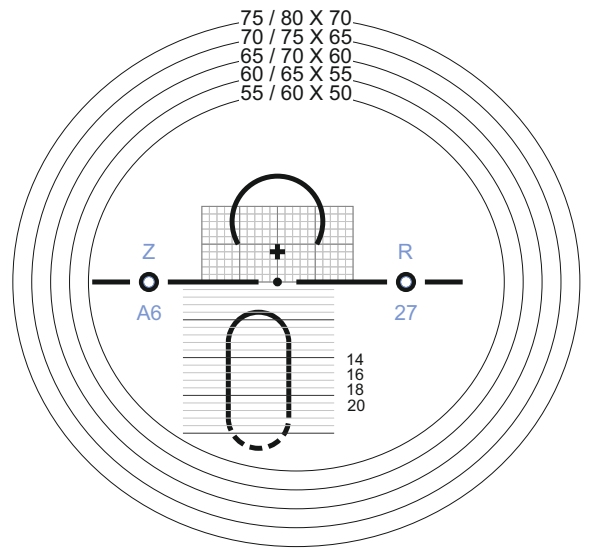

PROGRESSIVE ŞABLONLARI