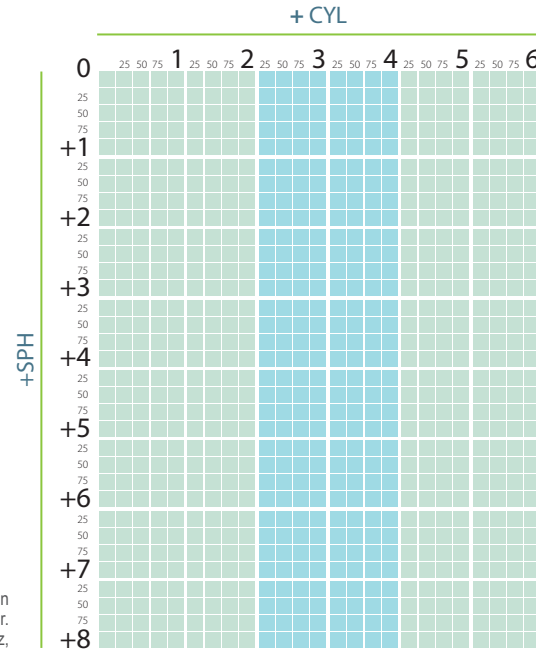

- Spheric dizayn, 60 mm çap, **daha hafif** ve % 40 **daha ince**.
- HMC (Hard Multi Coated) özelliği sayesinde cam yüzeyinde meydana gelen **yansımaları ortadan kaldırarak** ışık geçirgenliğinin artmasına neden olur. Buna bağlı olarak kullanıcıların görüş kalitesini yükseltir. Kir, leke, toz, oluşumunu azaltır.
- EMI (Elektro Manyetik Interference) Katmanı sayesinde bilgisayar monitörleri ve Tv ekranlarından yayılan **zararlı elektro manyetik dalgaları filtre eder**.
- Maximum **UV koruma** sağlar.