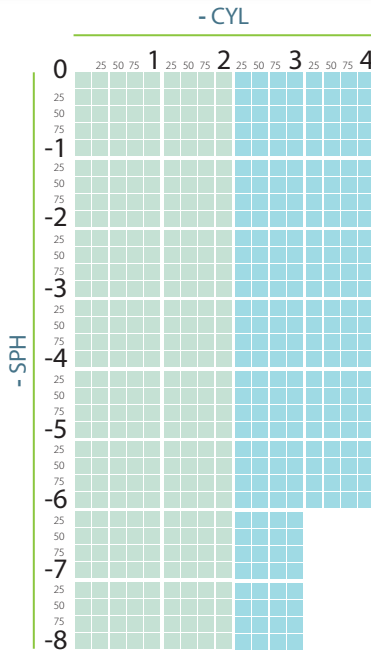

Not: Çap bilgisi için lütfen müşteri temsilimiz ile görüşünüz

İndex	1.60	Çap	65 - 75 mm
Hammadde	Polyurethane	AR Kaplama	SHMC
Sph / Asp	ASP	AR Rengi	Yeşil
İnceltme Oranı	%40	EMI	Var
Abbe	41	UV (nm)	420
Geçirgenlik (%)	95